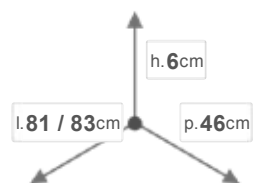

## DIMENSIONI

## CARATTERISTICHE

 PESO NETTO  
**3,1**

 DIMENSIONI SCATOLA  
**83x48x6,5**

 PESO LORDO  
**3,4**

PEZZI CONFEZIONE  
**1**

PEZZI PIANO  
**16**

QUANTITÀ PIANI  
**4**

## IMBALLO

 PEZZI PALLET  
**54**

 DIMENSIONI PALLET  
**80x120x215**

 PESO LORDO PALLET  
**194**

PEZZI IMBALLO  
**1**